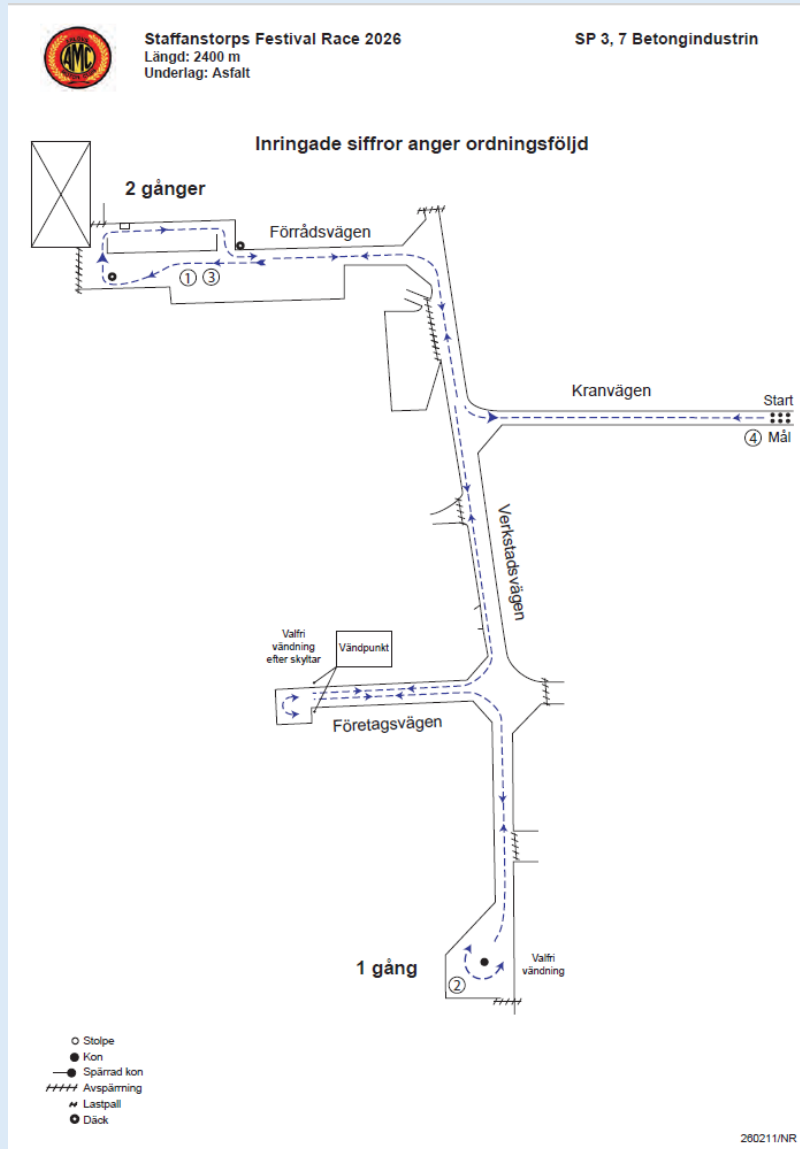

SKISS ÖVER SPECIALPROVEN – så ska bilen köra!

Staffanstorps Festivalracet
Arlövs MC- Lunds AC
Anmälningslista

2026-06-13

Snr	Tvk Jo	Fk	Förare Kartläsare	Klubb	Bilmärke Anm.	Biltyp	Nat
Appendix K/HRC							
1	2	A	Håkan Bercic Felix Bercic	SMK Hörby SMK Hörby	Volvo	244	SE
A-B förare Standard A							
2	3	B	Tommy Malm Claes Nyman	Hässleholms MK Hässleholms MK	Saab	99	SE
3	3	B	Magnus Pedersen Åsa Bauhn	Hässleholms MK Hässleholms MK	VW Team Björns Autoservice	Golf GT	SE
4	3	B	Thomas Larsson Jörgen Nilsson	Msc SMK Hörby	VW	Golf	SE
A-B förare Standard B/C							
5	4	B	Stefan Persson Åke Persson	SMK Örkelljunga SMK Örkelljunga	Opel	Corsa GSI	SE
6	4	B	Jim Svensson Camilla Persson	Hässleholms MK Hässleholms MK	Citroën	C2	SE
7	4	B	Michal Pinczakowski Karl-Göran Eriksson	Älmhults MK Älmhults MK	Peugeot	206 GTI	SE
8	4	B	Anders Östberg Anna Svensson	SMK Hörby Höörs MK	Volvo	940	SE
9	4	A	Daniel Ekdahl Andreas Nilsson	Lunds AC Lunds AC	Volvo	242	SE
10	4	A	Rolf Arne Nilsson Felix Nilsson	SMK Hörby SMK Hörby	BMW Lundells motorsport, Stefans däck	320	SE
11	4	A	Leif Axelsson Peter Augustinsson	S:a Sunnerbos MK Hässleholms MK	Volvo Team Björns Autoservice	940	SE
39	4	B	Alexander Nilsson	SMK Örkelljunga	VW	Golf 2	SE
A-förare Trimmat							
12	5	A	Anders Karlsson Kristoffer Roth Nielsen	Eslövs MK Eslövs MK	Ford	Fiesta	SE
13	5	A	Marcus Ekdahl	Lunds AC Lunds AC	Volvo	940	SE
14	5	A	Joacim Kristiansson Maya Ragntoft	SMK Hörby SMK Hörby	Opel	Corsa B	SE
15	5	A	Johan Edquist Eddie Wessberg	SMK Hörby	VW	Golf	SE
16	5	A	Anders Palmquist Anna Palmquist	SMK Hörby SMK Hörby	Peugeot	206	SE
17	5	A	Tommy Andersson Ulf Johansson	SMK Hörby SMK Hörby	BMW	M3 E46	SE