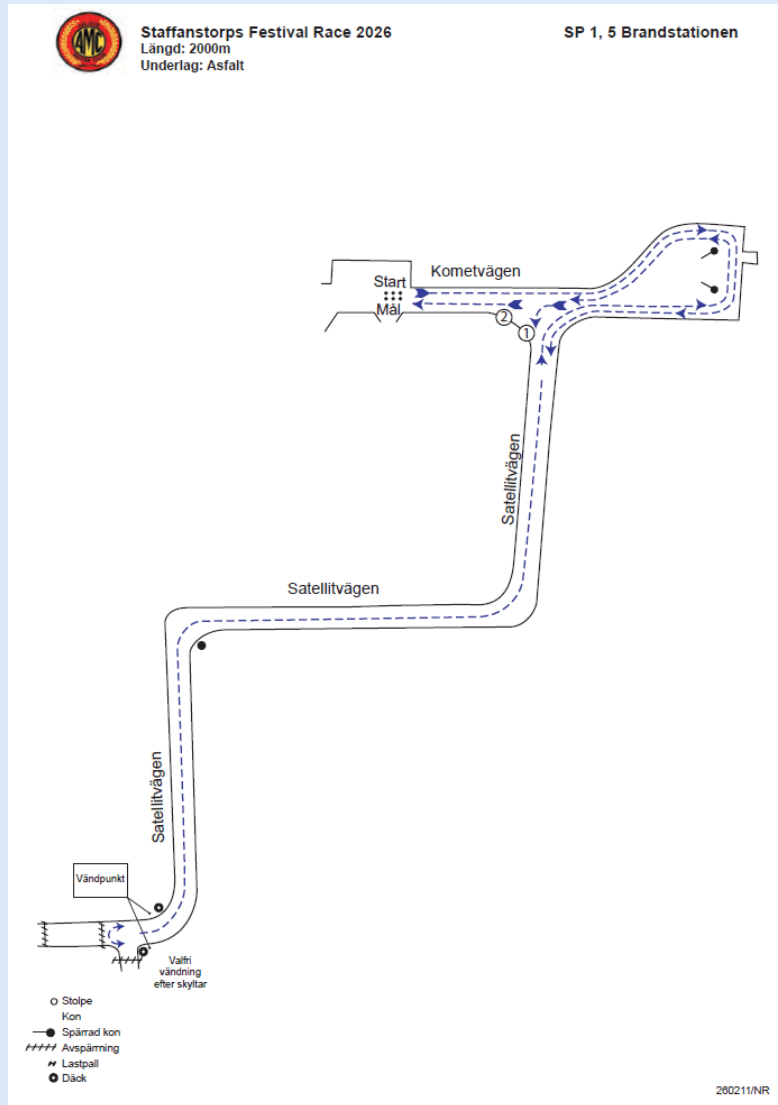

SKISS ÖVER SPECIALPROVEN – så ska bilen köra!

Bra publikplats