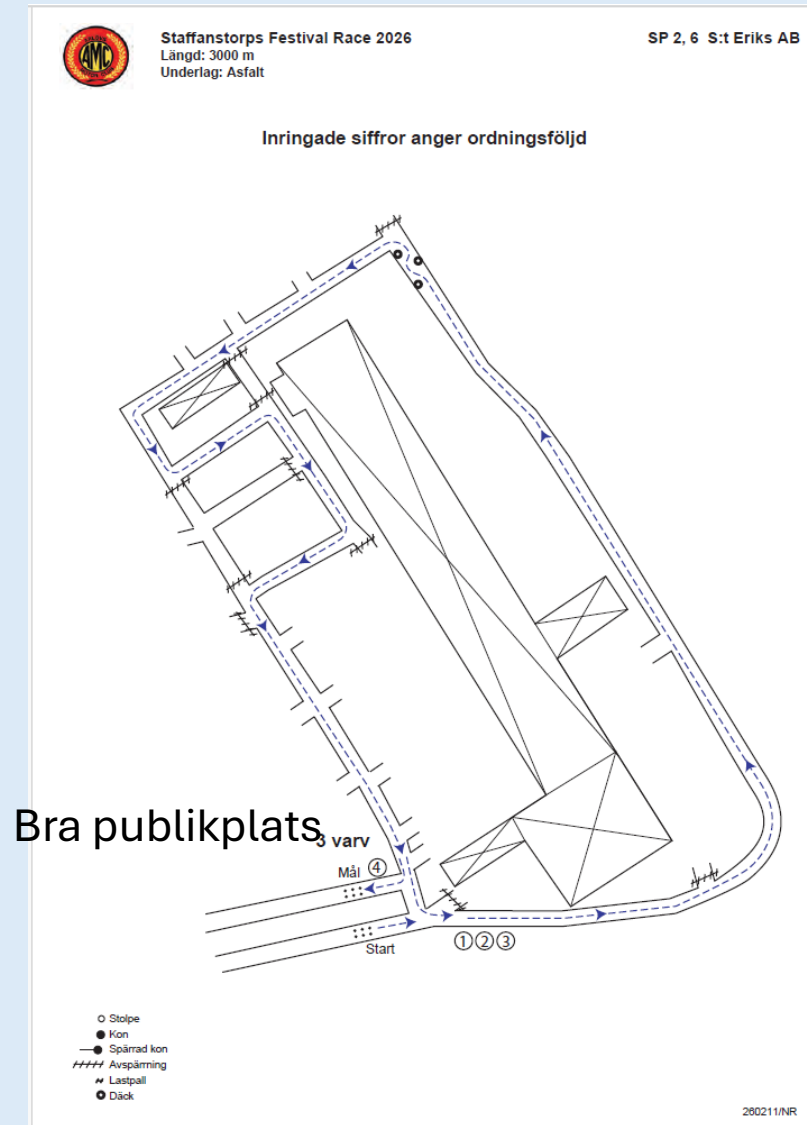

SKISS ÖVER SPECIALPROVEN – så ska bilen köra!

Bra publikplats