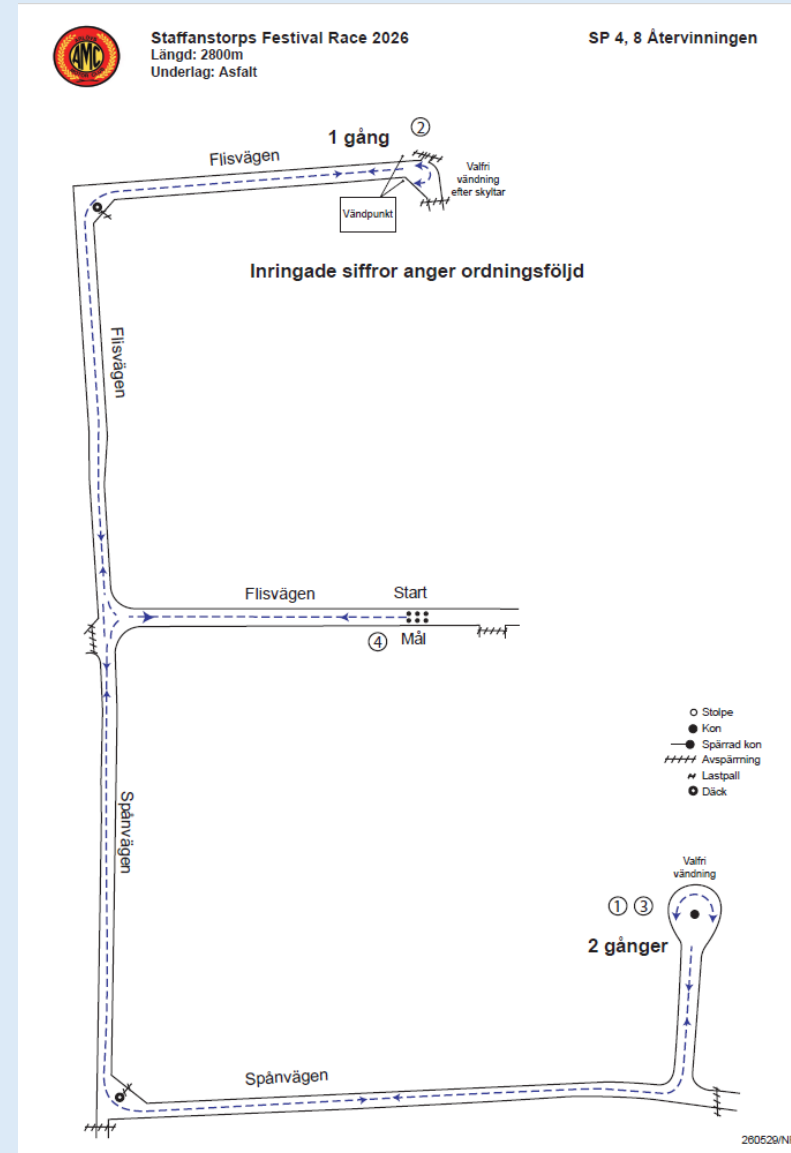

SKISS ÖVER SPECIALPROVEN – så ska bilen köra!

Staffanstorps Festivalracet
Arlövs MC- Lunds AC
Anmälningslista

2026-06-13

Snr	Tvk Jo	Fk	Förare Kartläsare	Klubb	Bilmärke Anm.	Biltyp	Nat
Appendix K/HRC							
1	2	A	Håkan Bercic Felix Bercic	SMK Hörby SMK Hörby	Volvo	244	SE
A-B förare Standard A							
2	3	B	Tommy Malm Claes Nyman	Hässleholms MK Hässleholms MK	Saab	99	SE
3	3	B	Magnus Pedersen Åsa Bauhn	Hässleholms MK Hässleholms MK	VW Team Björns Autoservice	Golf GT	SE
4	3	B	Thomas Larsson Jörgen Nilsson	Msc SMK Hörby	VW	Golf	SE
A-B förare Standard B/C							
5	4	B	Stefan Persson Åke Persson	SMK Örkelljunga SMK Örkelljunga	Opel	Corsa GSI	SE
6	4	B	Jim Svensson Camilla Persson	Hässleholms MK Hässleholms MK	Citroën	C2	SE
7	4	B	Michal Pinczakowski Karl-Göran Eriksson	Älmhults MK Älmhults MK	Peugeot	206 GTI	SE
8	4	B	Anders Östberg Anna Svensson	SMK Hörby Höörs MK	Volvo	940	SE
9	4	A	Daniel Ekdahl Andreas Nilsson	Lunds AC Lunds AC	Volvo	242	SE
10	4	A	Rolf Arne Nilsson Felix Nilsson	SMK Hörby SMK Hörby	BMW Lundells motorsport, Stefans däck	320	SE
11	4	A	Leif Axelsson Peter Augustinsson	S:a Sunnerbos MK Hässleholms MK	Volvo Team Björns Autoservice	940	SE
39	4	B	Alexander Nilsson	SMK Örkelljunga	VW	Golf 2	SE
A-förare Trimmat							
12	5	A	Anders Karlsson Kristoffer Roth Nielsen	Eslövs MK Eslövs MK	Ford	Fiesta	SE
13	5	A	Marcus Ekdahl	Lunds AC Lunds AC	Volvo	940	SE
14	5	A	Joacim Kristiansson Maya Ragntoft	SMK Hörby SMK Hörby	Opel	Corsa B	SE
15	5	A	Johan Edquist Eddie Wessberg	SMK Hörby	VW	Golf	SE
16	5	A	Anders Palmquist Anna Palmquist	SMK Hörby SMK Hörby	Peugeot	206	SE
17	5	A	Tommy Andersson Ulf Johansson	SMK Hörby SMK Hörby	BMW	M3 E46	SE